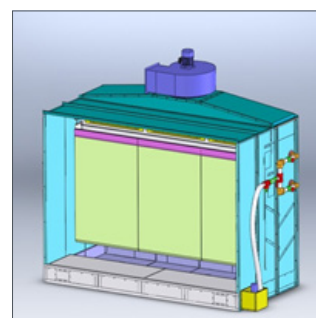

ОКРАСОЧНАЯ КАМЕРА WOODTEC WT 3000 NEW